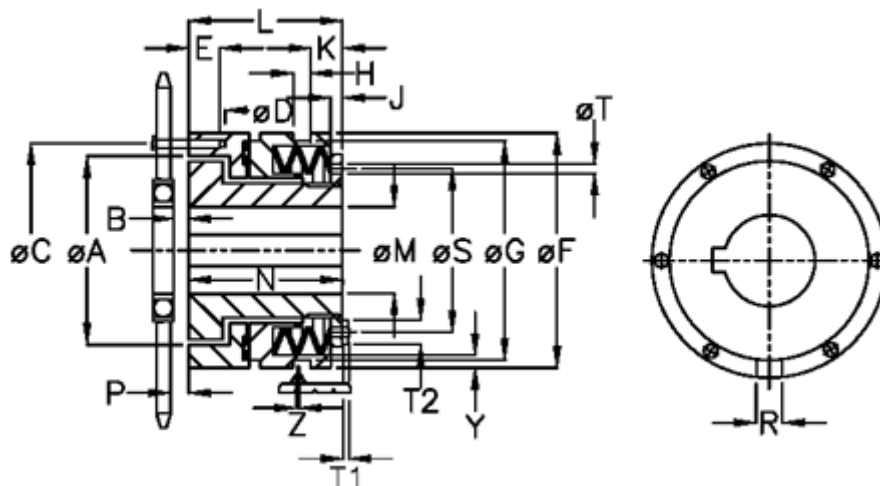

Varenummer: 46932512
 Beskrivelse: Sikkerhedskobling Synchron A 25 M

Mål

| | | |
|----------|------------|--|
| A = 60.0 | J = 6.0 | S = 48 |
| B = 4.0 | K = 11.5 | T = 5 |
| C = 70 | L = 52.0 | T1 = 3.5 |
| D = 6xM5 | M max = 25 | T2 = 8 |
| E = 8.0 | M min = 10 | Tallerkenfjeder montering = 5x1M |
| F = 82 | N = 48.0 | Tallerkenfjeder udførelse = M - medium |
| G = 72.5 | P = 3.1 | Y = 2 |
| H = 9 | R = 6 | Z = 0.1 |